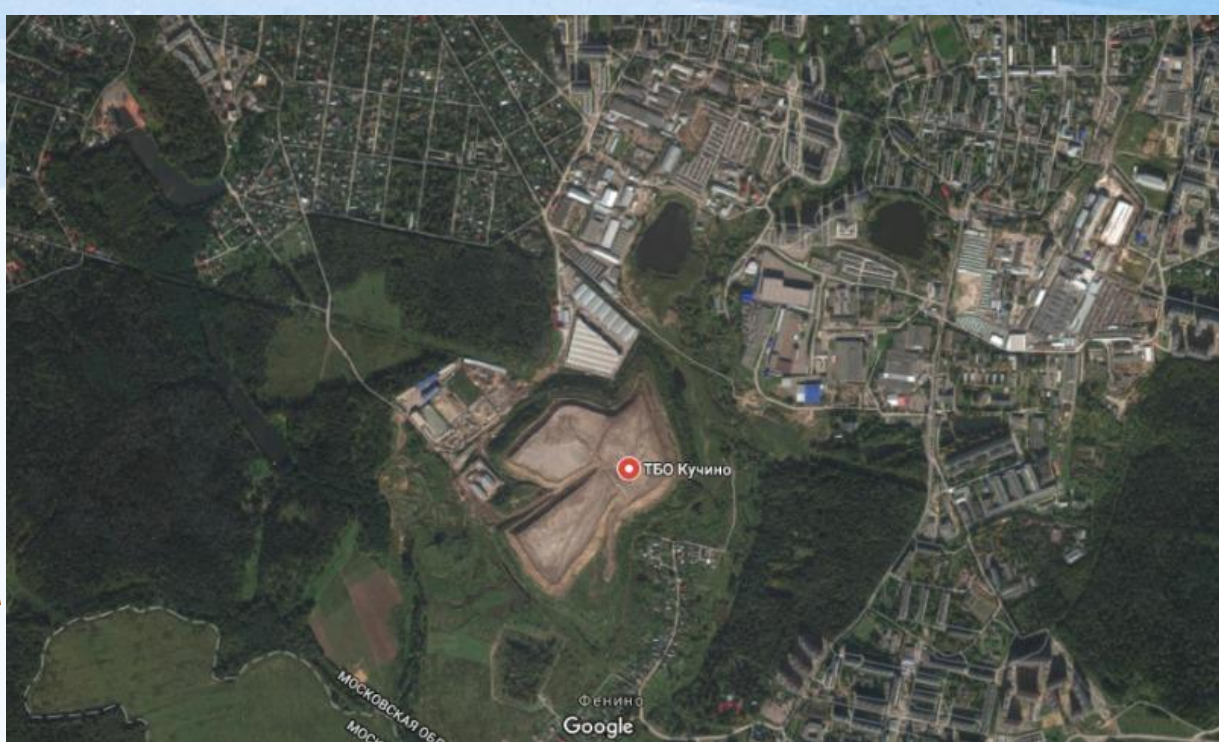

A stylized, colorful illustration of a landscape. The foreground features rolling green hills with dark brown soil patches. On the left, there is a green tree with rounded foliage, a purple flower, and an orange flower. A small red bird is flying in the sky above the tree. The background consists of light blue and white wavy bands representing the sky. The text is centered in a white box with a thin brown border.

Эко-квест
«Сохраним
природу»

Тихоокеанское мусорное пятно из космоса

Природа кричит нам – ПОМОГИТЕ!!!!

28 сентября 1995 года
в крае принят
Закон Красноярского
края N 7-175

«Об особо охраняемых
природных
территориях в
Красноярском крае»