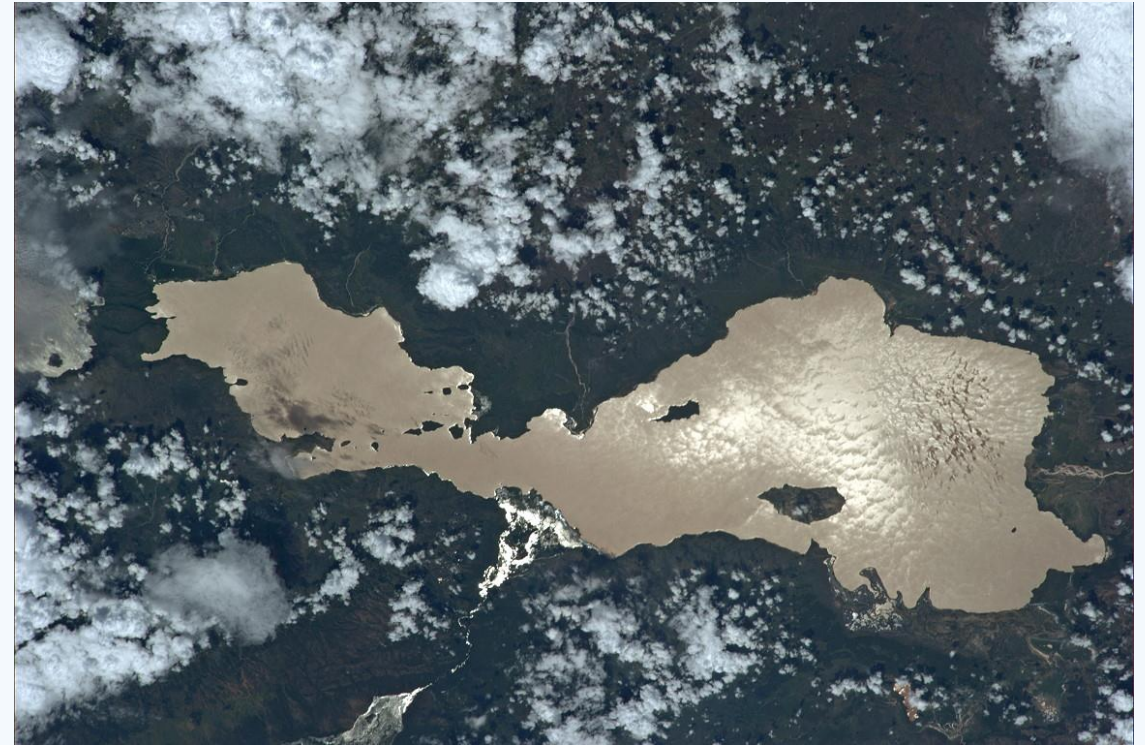

A stylized, colorful illustration of a landscape. The foreground features rolling green hills with dark brown soil patches. On the left, there is a green tree with rounded foliage, a purple flower, and an orange flower. A small red bird is flying in the sky above the tree. The background consists of light blue and white wavy bands representing the sky. The text is centered in a white box with a thin brown border.

Эко-квест
«Сохраним
природу»

Тихоокеанское мусорное пятно из космоса

Природа кричит нам – ПОМОГИТЕ!!!!

28 сентября 1995 года
в крае принят
Закон Красноярского
края N 7-175

«Об особо охраняемых
природных
территориях в
Красноярском крае»